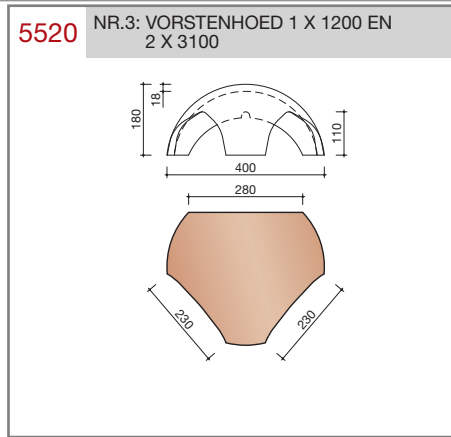

Vorstenhoeden

VORSTENHOED TUSSEN 1 VORST EN 2 HOEKKEPERS