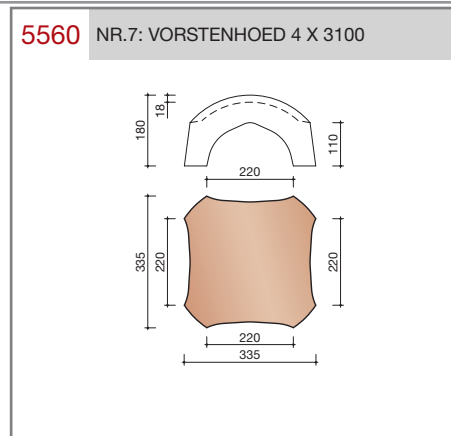

VORSTENHOED TUSSEN 4 HOEKKEPERS