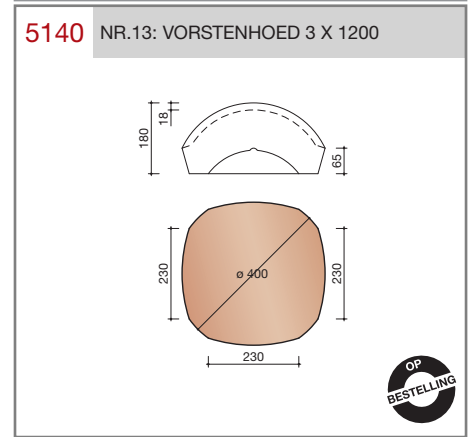

T-VORSTENHOED TUSSEN 3 VORSTEN