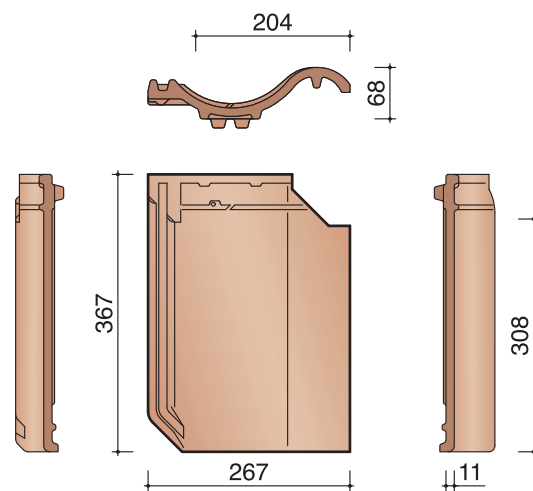

Keramische dakpannen

OVH Klassiek

Technische specificaties

Opnieuw Verbeterde Holle pan met overdekkende wel

Afmetingen (b x l) 267 x 367 mm

Latafstand 308 mm

Dekkende breedte 204 mm

Aantal per m² 15,9

Minimum dakhelling 25°

KOMO-keurmerk

Gegeven maten zijn nominaal, conform NEN-EN 1304.

Inherent aan het productieproces zijn kleine maatafwijkingen mogelijk. Wij adviseren om voor plaatsing eerst de juiste maatvoering van de dakpannen en hulpstukken te bepalen.

Voor dakhellingen beneden de 25° gelden nadere eisen. Neem hiervoor contact op met de afdeling Pre & After Sales van Wienerberger Zaltbommel, tel. 088 - 11 85 111.