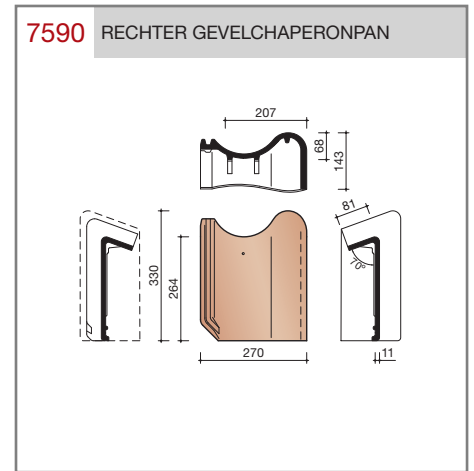

Keramische dakpannen

OVH Klassiek

Gevelpannen