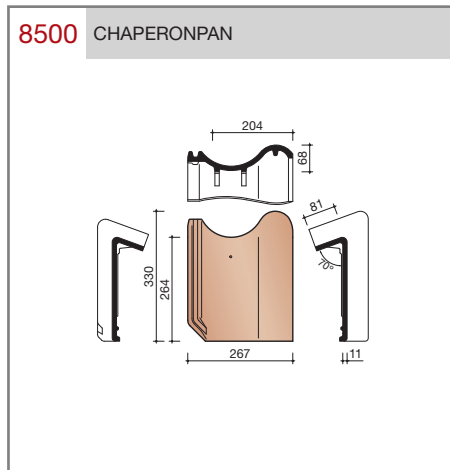

Overige hulpstukken