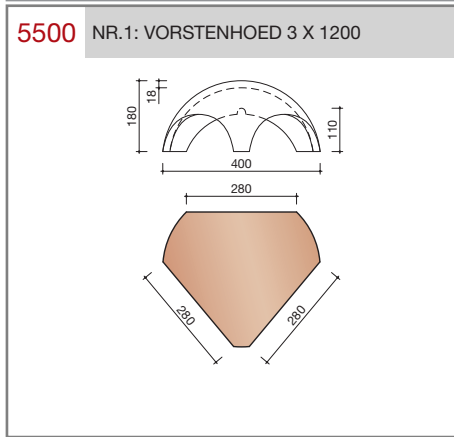

Vorstenhoeden

VORSTENHOED TUSSEN 1 VORST EN 2 HOEKKEPERS