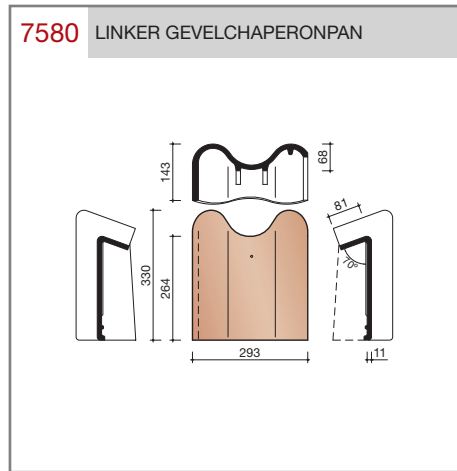

Keramische dakpannen

OVH Klassiek

Gevelpannen