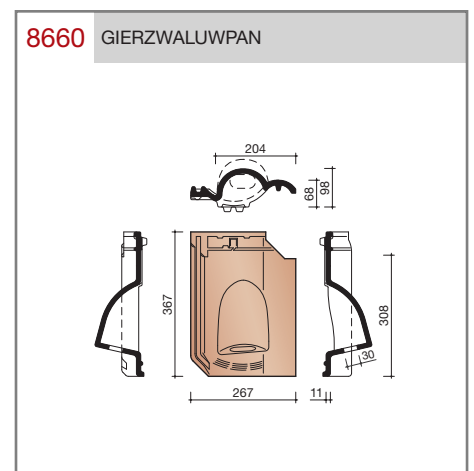

Overige hulpstukken