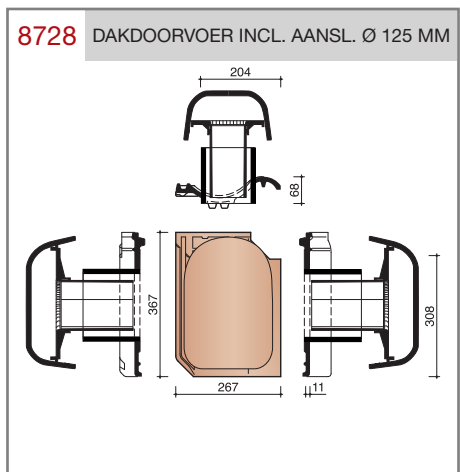

Overige hulpstukken