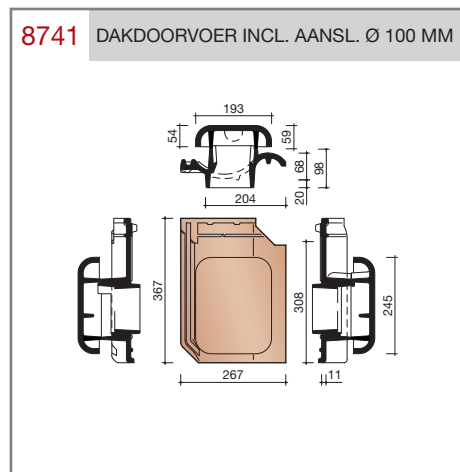

Overige hulpstukken