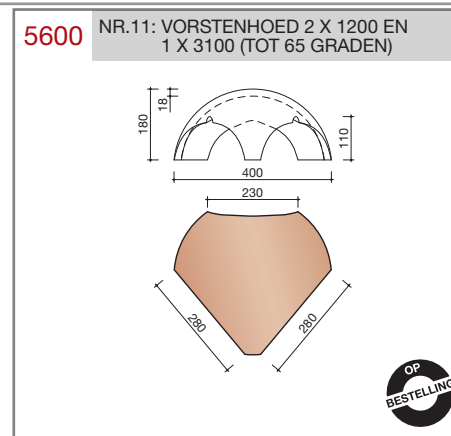

VORSTENHOED TUSSEN PLAT DAK / HELLEND DAK