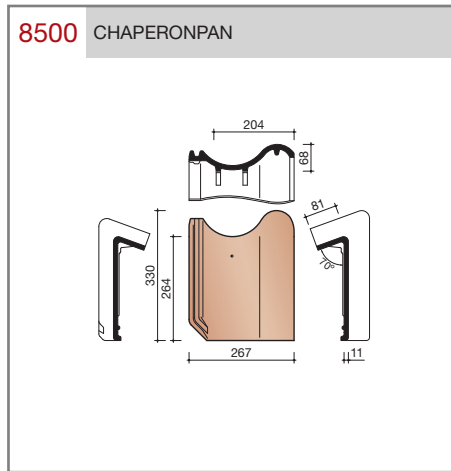

Keramische dakpannen

OVH Klassiek

Gevelpannen