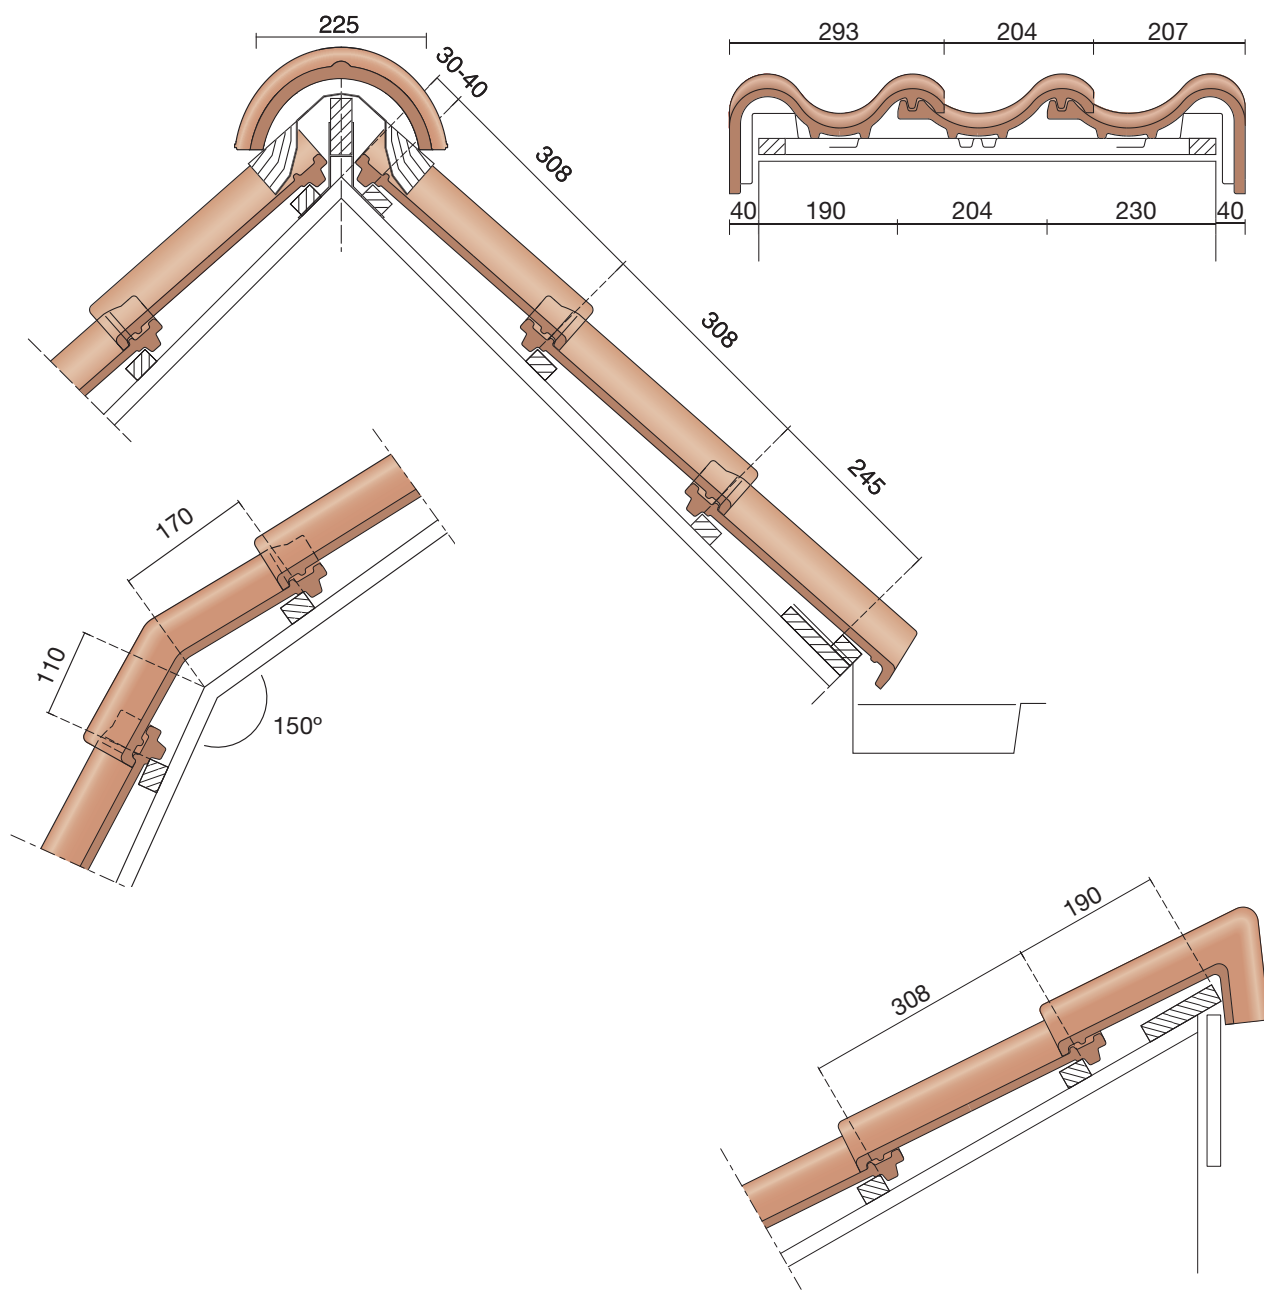

Keramische dakpannen

OVH Klassiek

Technische specificaties

Opnieuw Verbeterde Holle pan met overdekkende wel

Afmetingen (b x l) 267 x 367 mm

Latafstand 308 mm

Dekkende breedte 204 mm

Aantal per m² 15,9

Minimum dakhelling 25°

KOMO-keurmerk

Gegeven maten zijn nominaal, conform NEN-EN 1304.

Inherent aan het productieproces zijn kleine maatafwijkingen mogelijk. Wij adviseren om voor plaatsing eerst de juiste maatvoering van de dakpannen en hulpstukken te bepalen.

Voor dakhellingen beneden de 25° gelden nadere eisen. Neem hiervoor contact op met de afdeling Pre & After Sales van Wienerberger Zaltbommel, tel. 088 - 11 85 111.