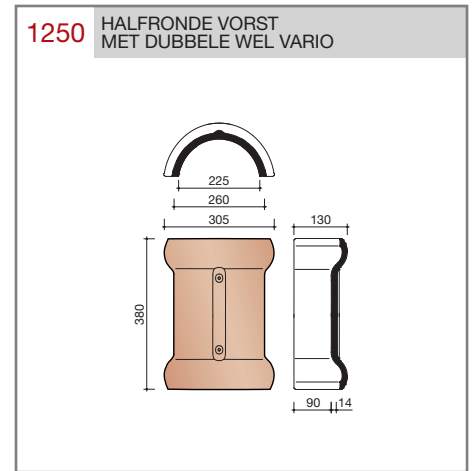

Nok- en hoekkepervorsten