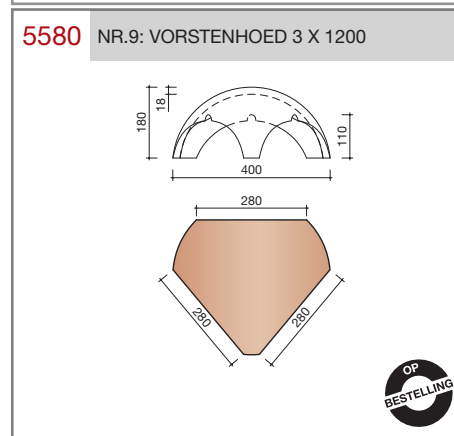

VORSTENHOED TUSSEN PLAT DAK / HELLEND DAK