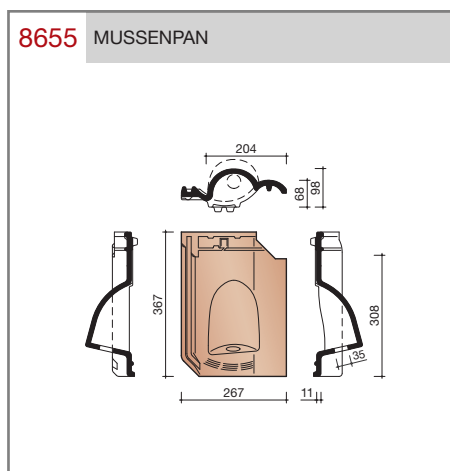

Overige hulpstukken