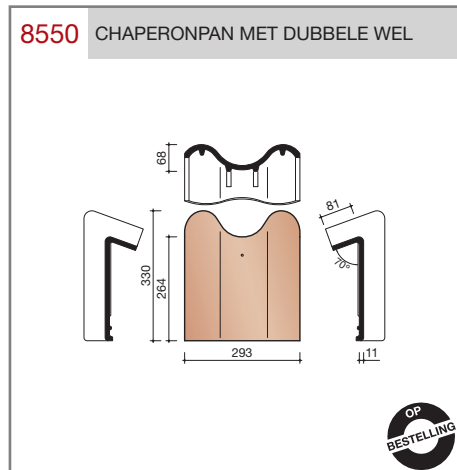

Overige hulpstukken