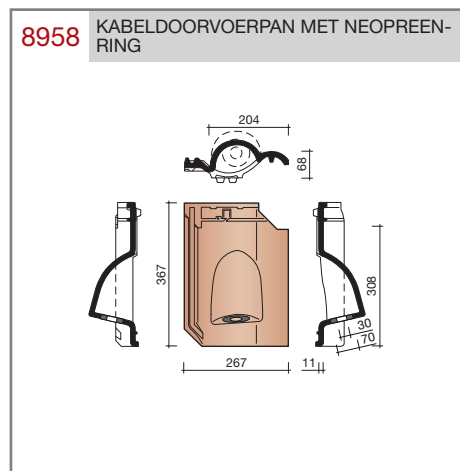

Overige hulpstukken