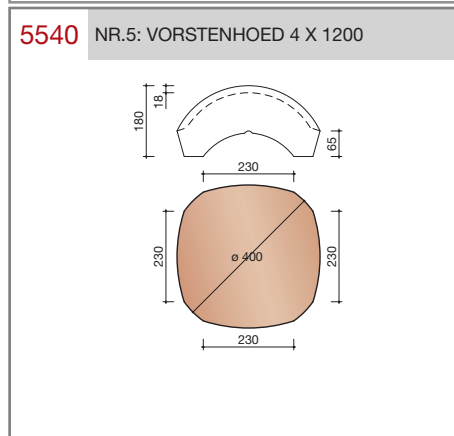

VORSTENHOED TUSSEN 4 HOEKKEPERS