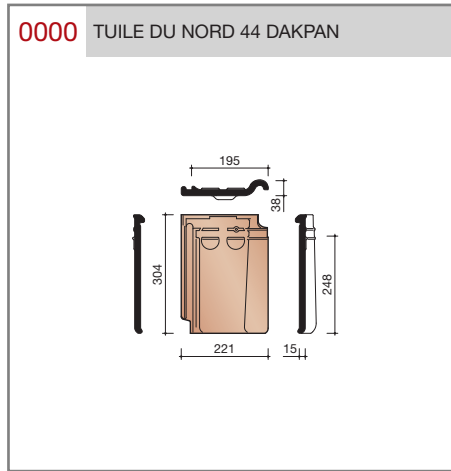

Keramische dakpannen
Tuile du Nord 44

Gevelpannen