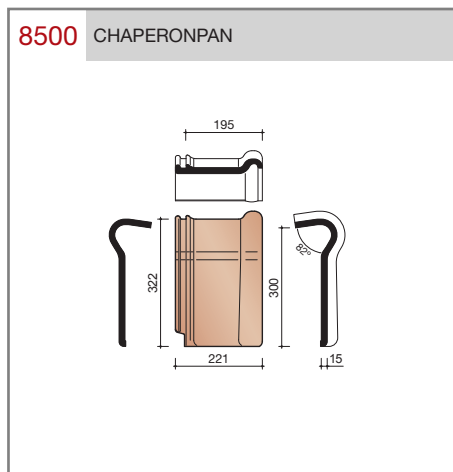

Keramische dakpannen

Tuile du Nord 44

Overige hulpstukken