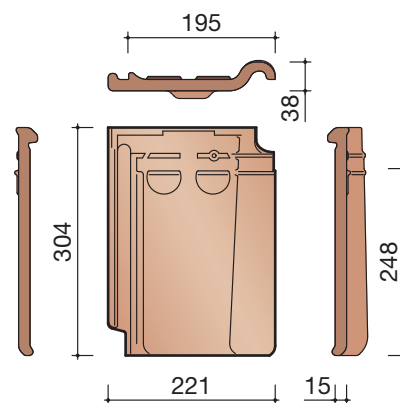

Keramische dakpannen

Tuile du Nord 44

Technische specificaties

Vlakte dakpan met dubbele kop- en zijsluiting.

Afmetingen (b x l) 221 x 304 mm

Latafstand 248 mm

Dekkende breedte 195 mm

Aantal per m² 20,7

Minimum dakhelling 25°

Gegeven maten zijn nominaal, conform NEN-EN 1304.

Inherent aan het productieproces zijn kleine maatafwijkingen mogelijk. Wij adviseren om voor plaatsing eerst de juiste maatvoering van de dakpannen en hulpstukken te bepalen.

Voor dakhellingen beneden de 25° gelden nadere eisen. Neem hiervoor contact op met de afdeling Pre & After Sales van Wienerberger Zaltbommel, tel. 088 - 11 85 111.