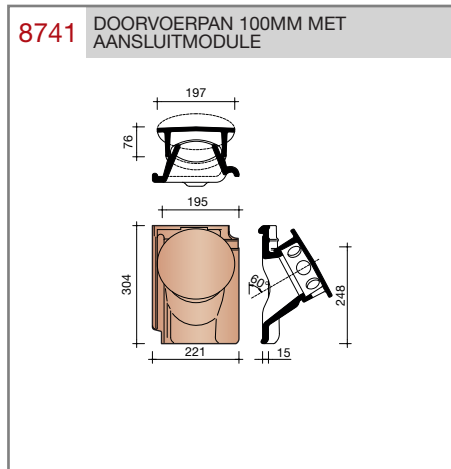

Overige hulpstukken