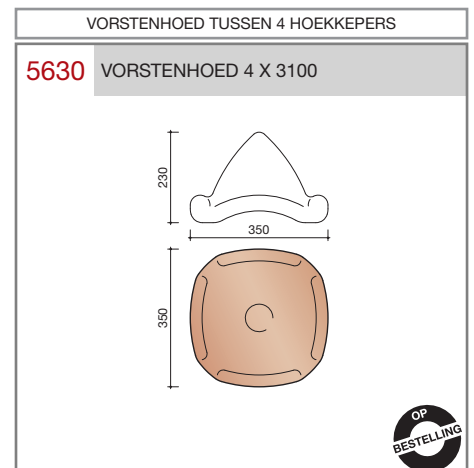

Vorstenhoeden en verbindingstukken