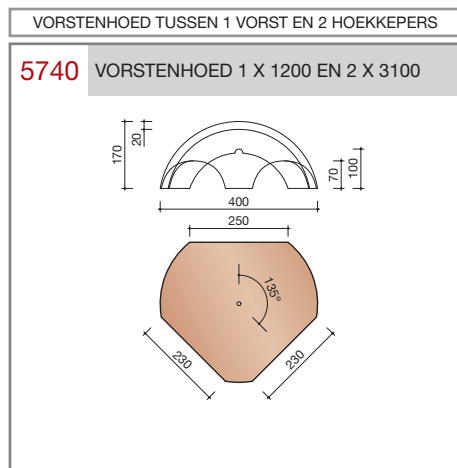

Vorstenhoeden en verbindingstukken