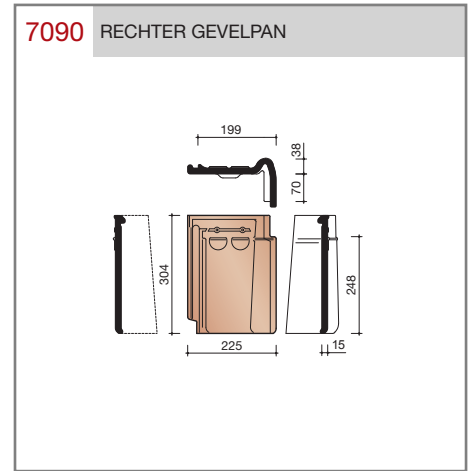

Keramische dakpannen
Tuile du Nord 44

Gevelpannen