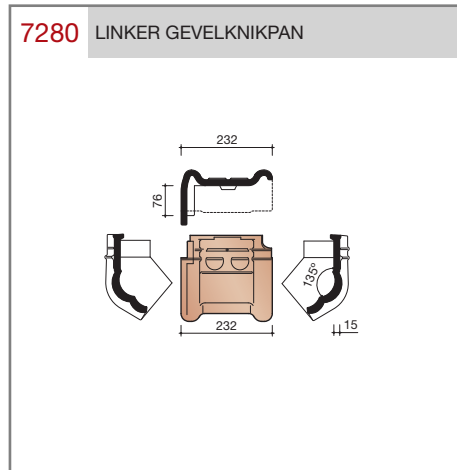

Keramische dakpannen
Tuile du Nord 44

Gevelpannen