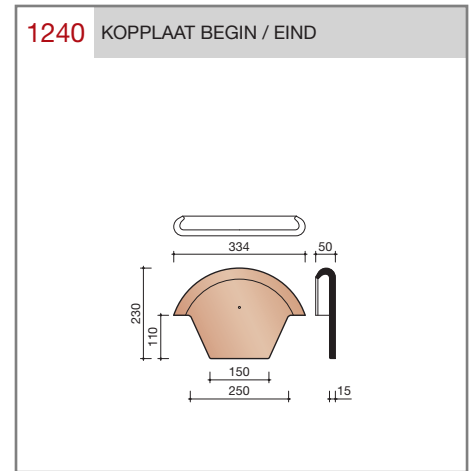

Nok- en hoekkepervorsten