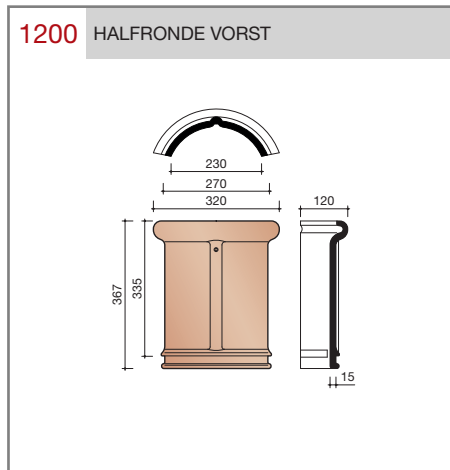

Nok- en hoekkepervorsten