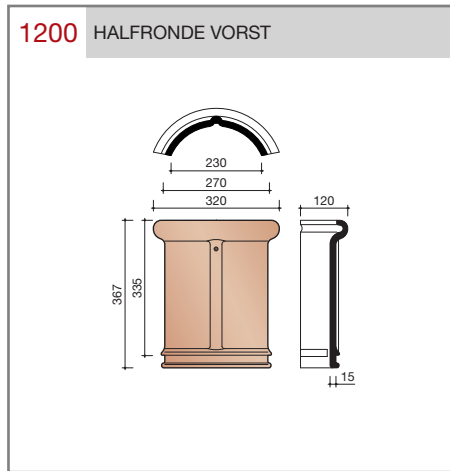

Nok- en hoekkepervorsten