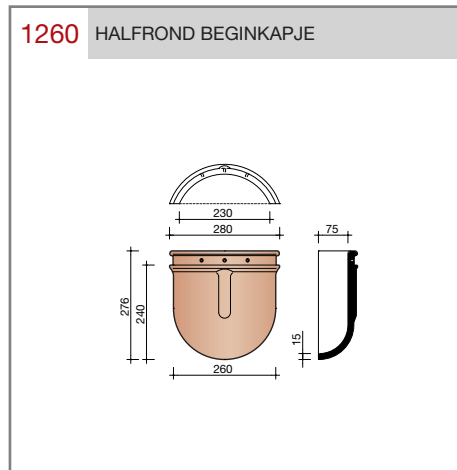

Nok- en hoekkepervorsten