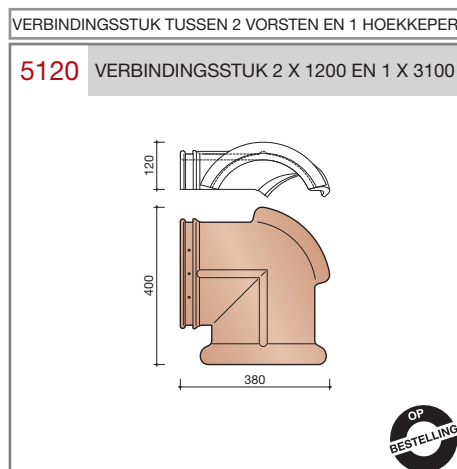

Vorstenhoeden en verbindingstukken