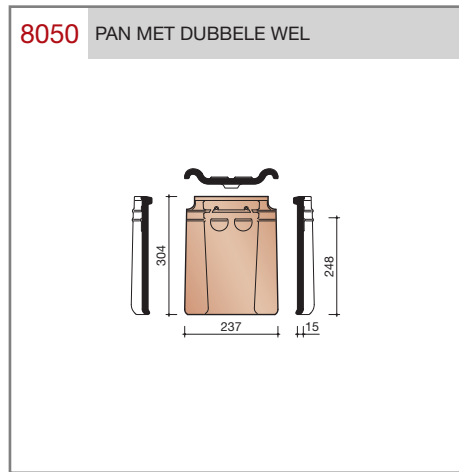

Overige hulpstukken