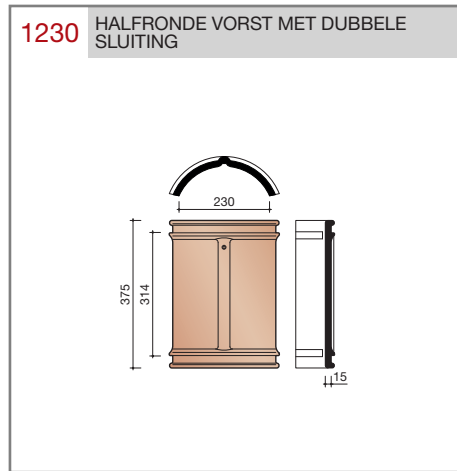

Nok- en hoekkepervorsten