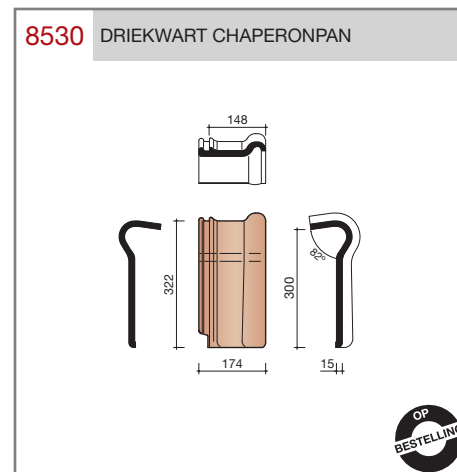

Keramische dakpannen

Tuile du Nord 44

Overige hulpstukken