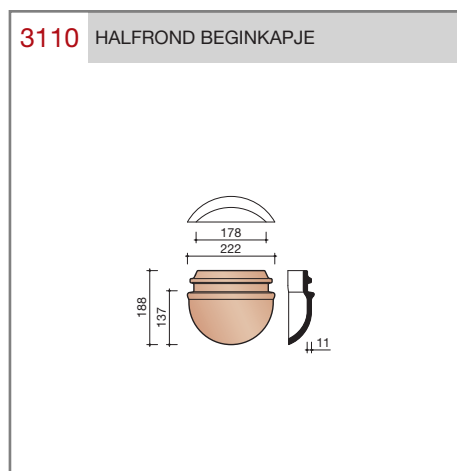

Nok- en hoekkepervorsten