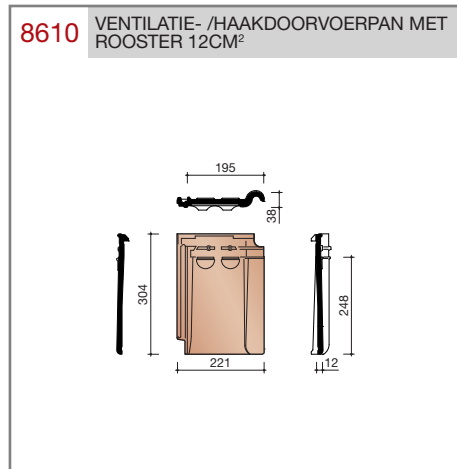

Overige hulpstukken