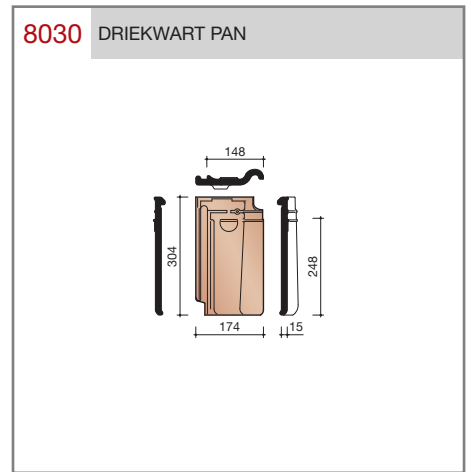

Overige hulpstukken