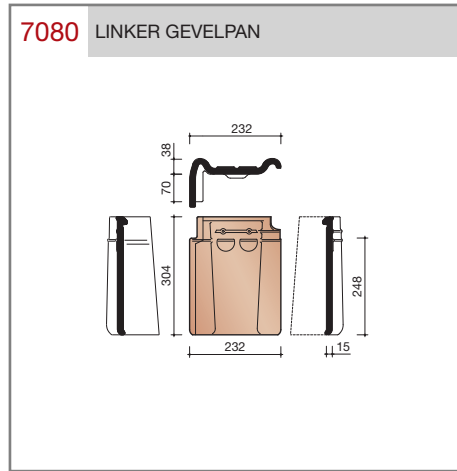

Keramische dakpannen
Tuile du Nord 44

Gevelpannen