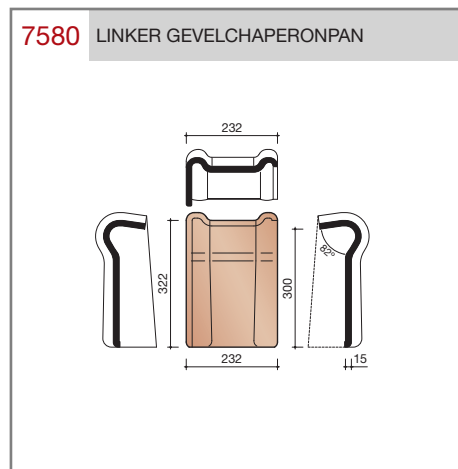

Keramische dakpannen

Tuile du Nord 44

Gevelpannen