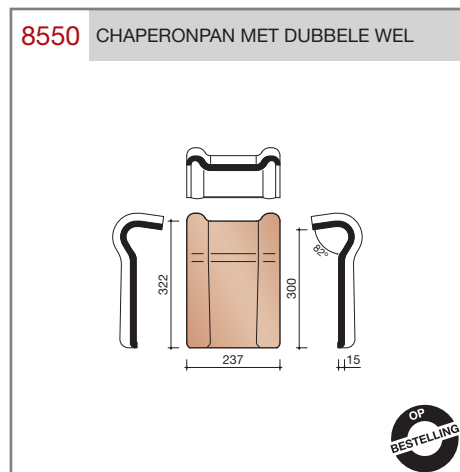

Keramische dakpannen

Tuile du Nord 44

Overige hulpstukken