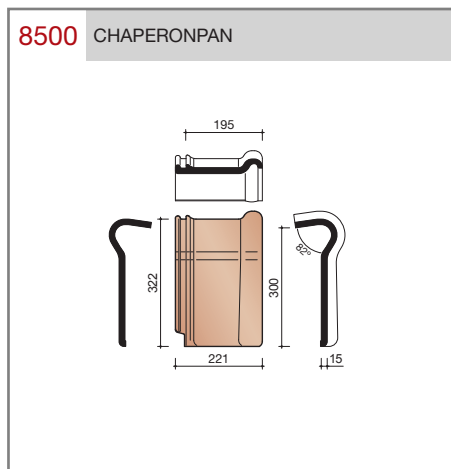

Keramische dakpannen

Tuile du Nord 44

Gevelpannen