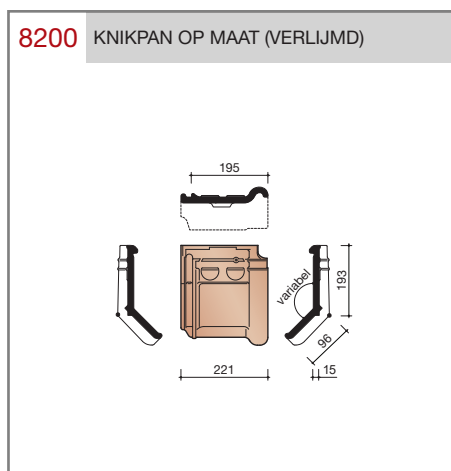

Keramische dakpannen
Tuile du Nord 44

Gevelpannen