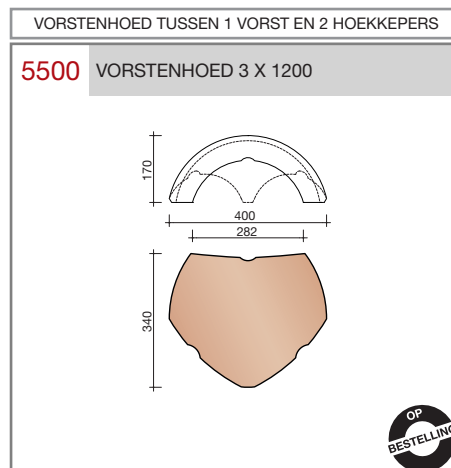

Vorstenhoeden en verbindingstukken