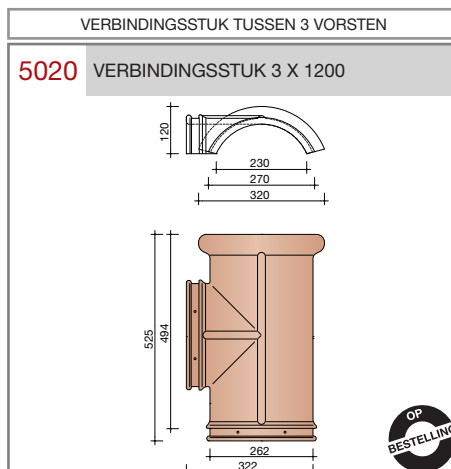

Vorstenhoeden en verbindingstukken