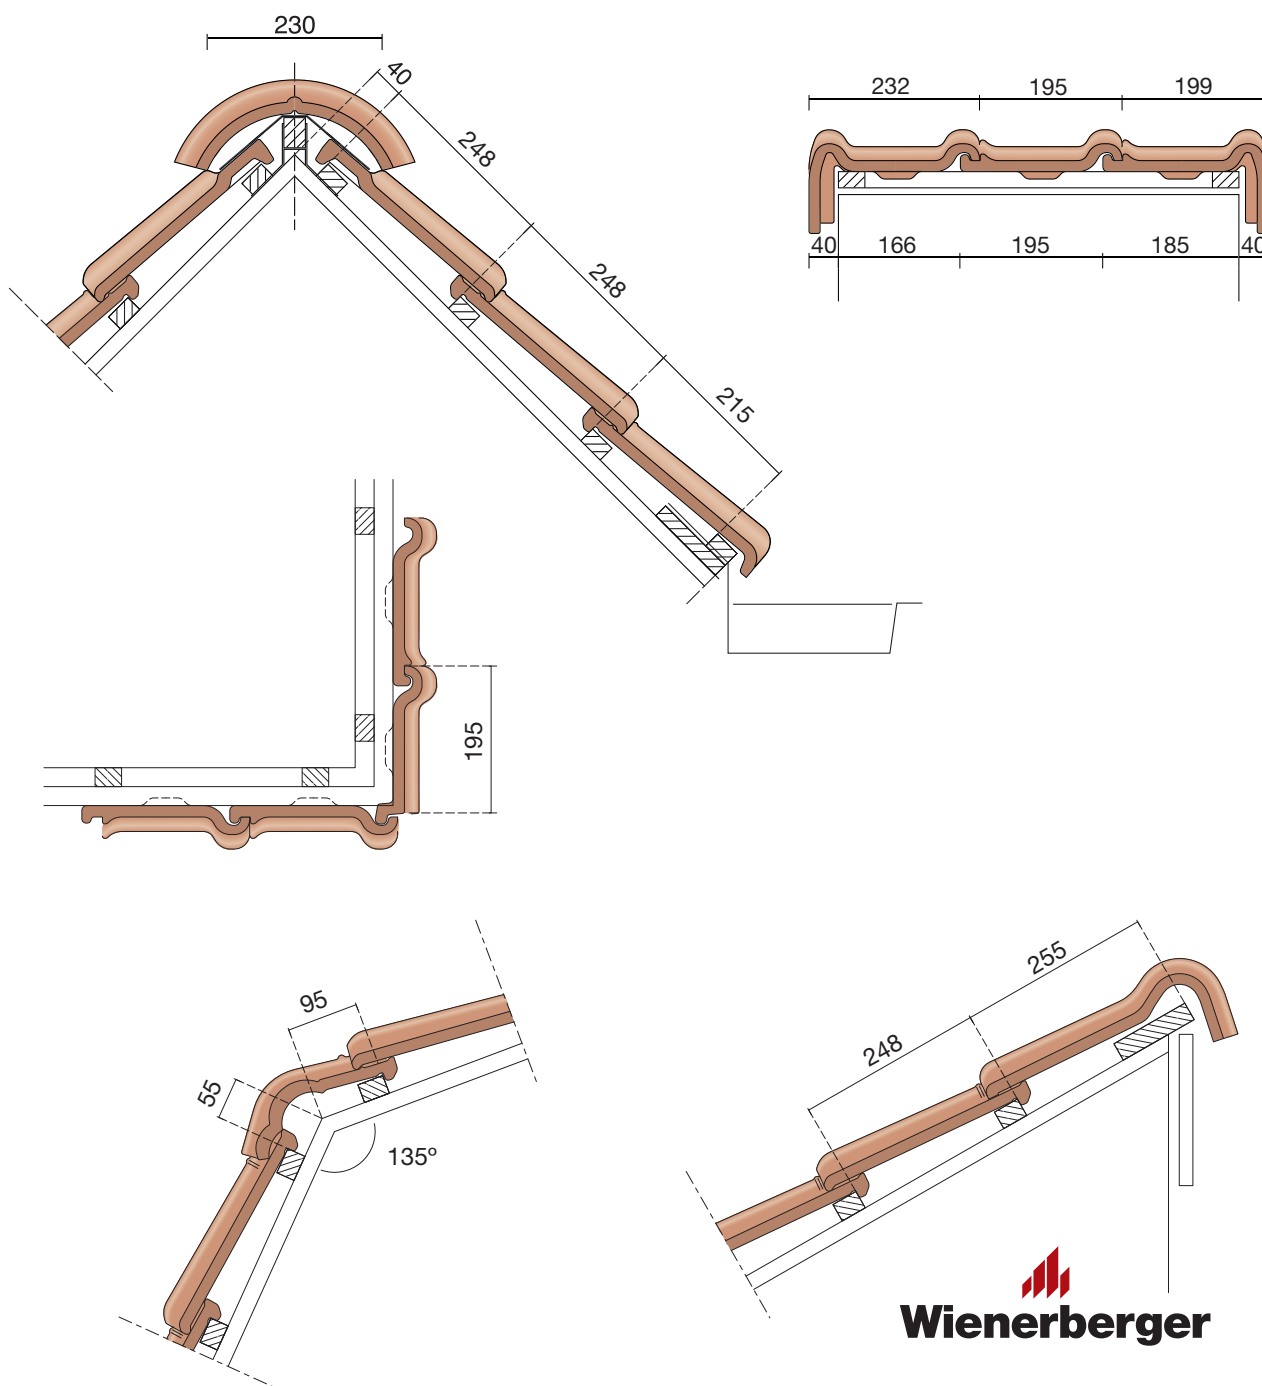

Keramische dakpannen

Tuile du Nord 44

Technische specificaties

Vlakte dakpan met dubbele kop- en zijsluiting.

Afmetingen (b x l) 221 x 304 mm

Latafstand 248 mm

Dekkende breedte 195 mm

Aantal per m² 20,7

Minimum dakhelling 25°

Gegeven maten zijn nominaal, conform NEN-EN 1304.

Inherent aan het productieproces zijn kleine maatafwijkingen mogelijk. Wij adviseren om voor plaatsing eerst de juiste maatvoering van de dakpannen en hulpstukken te bepalen.

Voor dakhellingen beneden de 25° gelden nadere eisen. Neem hiervoor contact op met de afdeling Pre & After Sales van Wienerberger Zaltbommel, tel. 088 - 11 85 111.