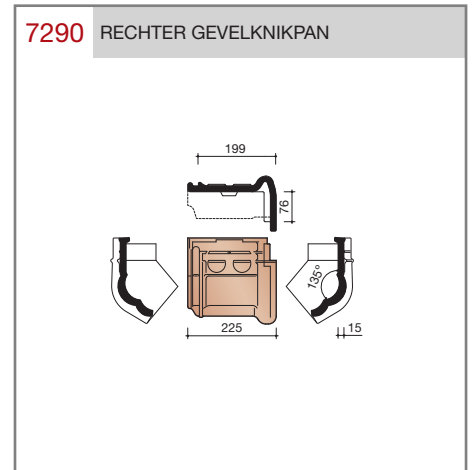

Keramische dakpannen
Tuile du Nord 44

Gevelpannen