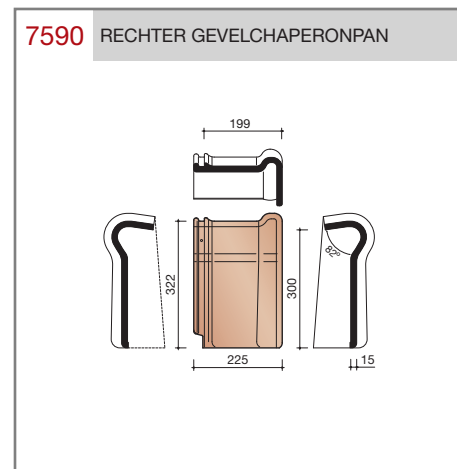

Keramische dakpannen

Tuile du Nord 44

Gevelpannen