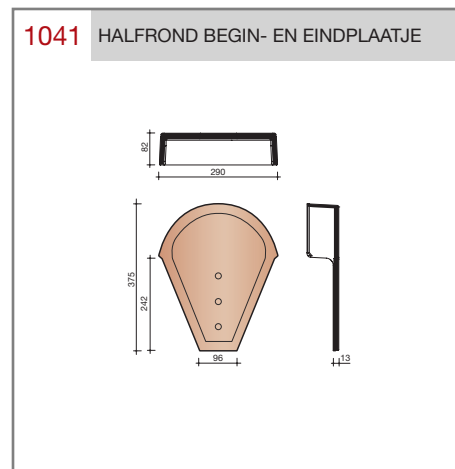

Nok- en hoekkepervorsten