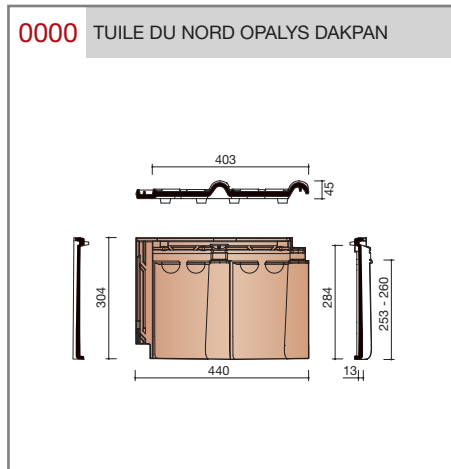

Keramische dakpannen Tuile du Nord Opalys

Gevelpannen