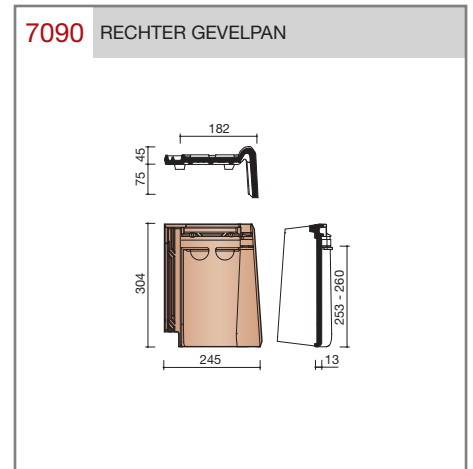

Keramische dakpannen Tuile du Nord Opalys

Gevelpannen