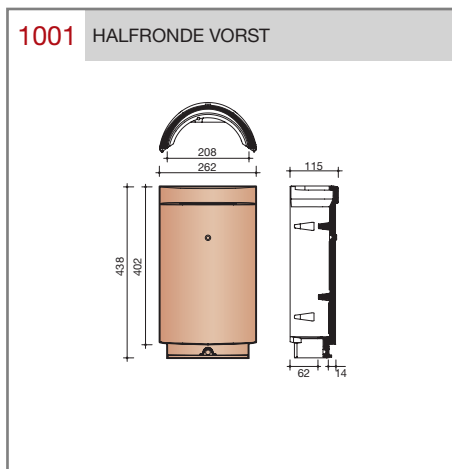

Nok- en hoekkepervorsten