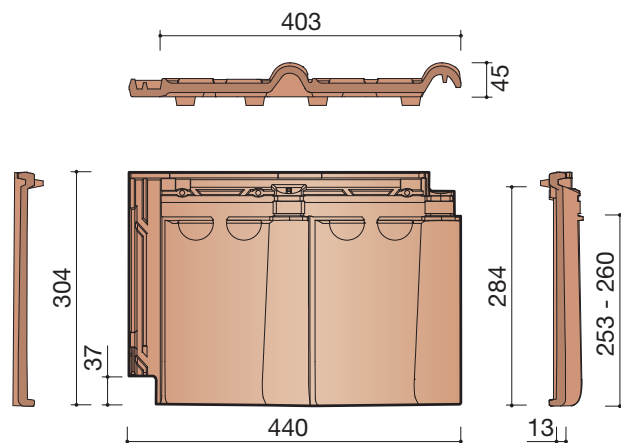

Keramische dakpannen

Tuile du Nord Opalys

Technische specificaties

Vlakte dakpan met dubbele kop- en zijsluiting.

Afmetingen (b x l)	440 x 304 mm
Latafstand	253 - 260 mm
Dekkende breedte	403 mm
Gewicht	3,80 kg/stuk
Aantal per m²	9,6 - 9,8
Minimum dakhelling	25°

Gegeven maten zijn nominaal, conform NEN-EN 1304. Inherent aan het productieproces zijn kleine maatafwijkingen mogelijk. Wij adviseren om voor plaatsing eerst de juiste maatvoering van de dakpannen en hulpstukken te bepalen.

Voor dakhellingen beneden de 25° gelden nadere eisen. Neem hiervoor contact op met de afdeling Pre & After Sales van Wienerberger Zaltbommel, tel. 088 - 11 85 111.