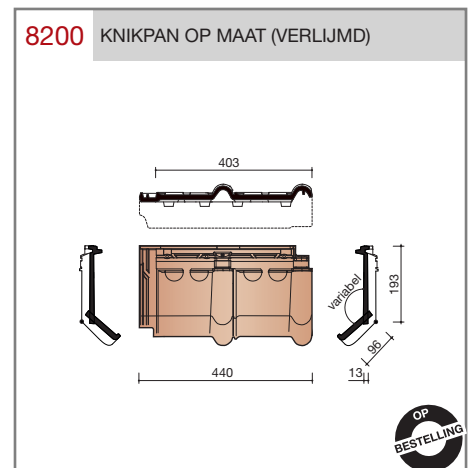

Overige hulpstukken