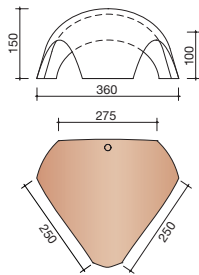

Vorstenhoeden

5330 VORSTENHOED 3X1001