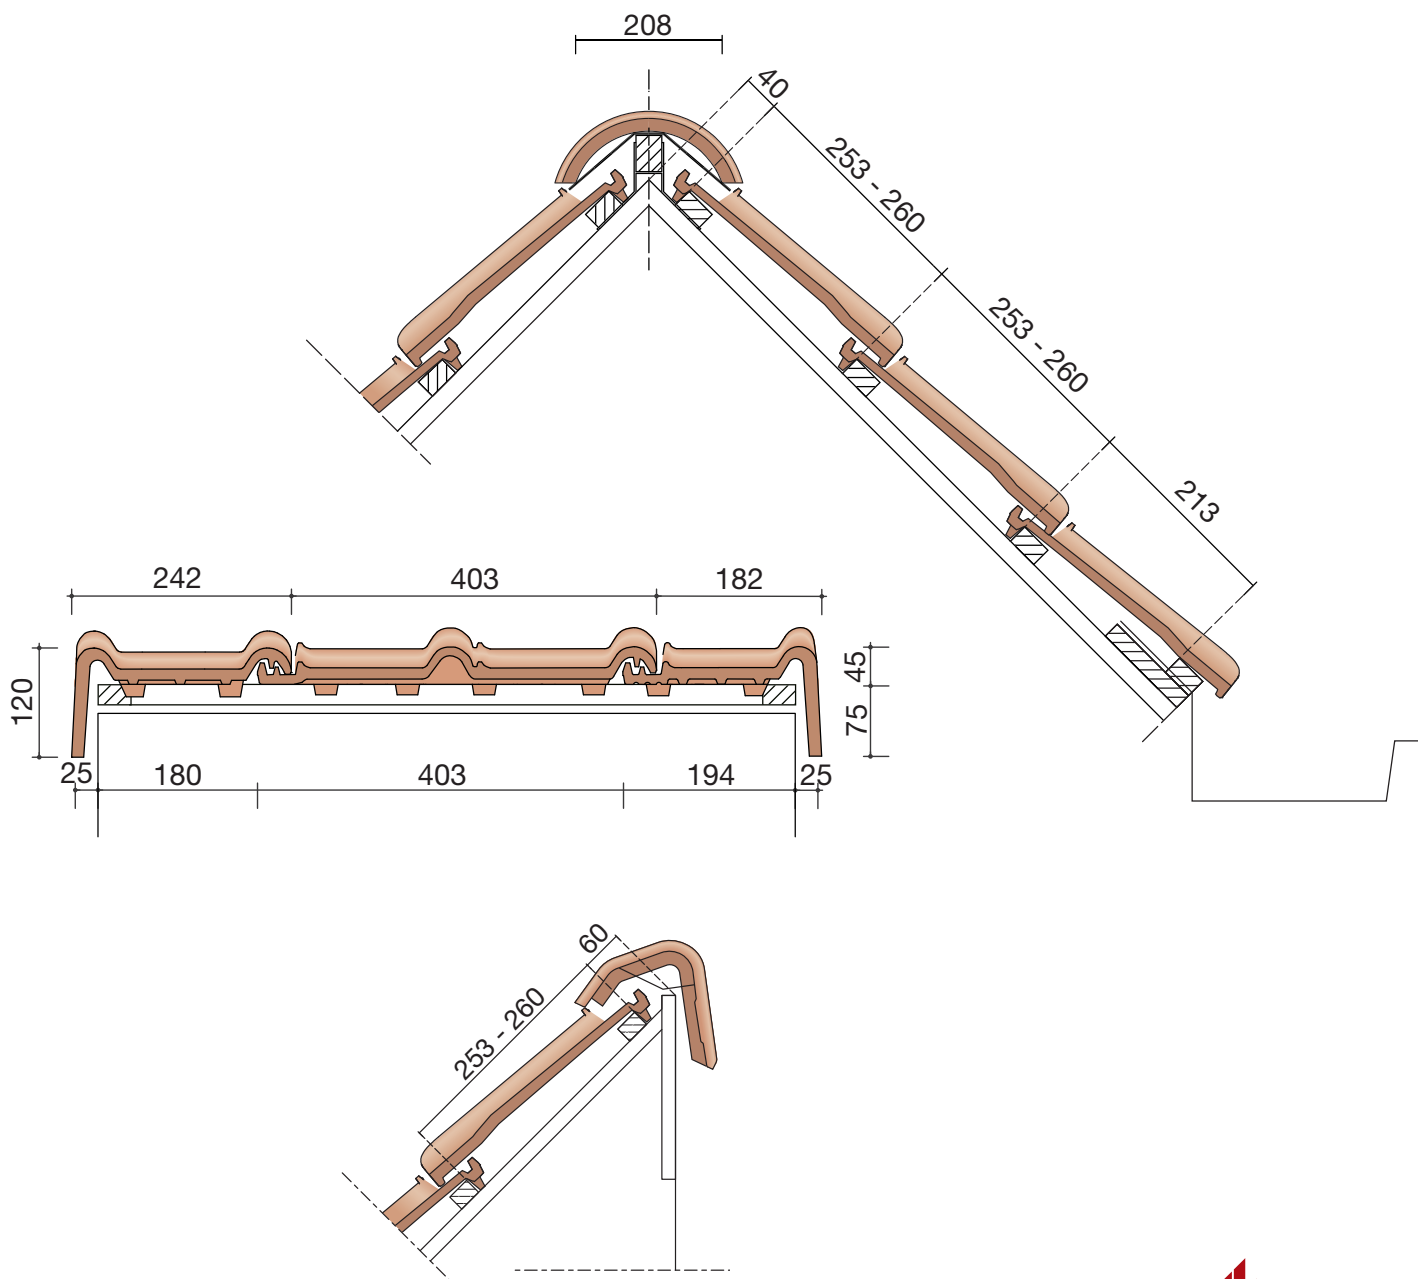

Keramische dakpannen

Tuile du Nord Opalys

Technische specificaties

Vlakte dakpan met dubbele kop- en zijsluiting.

Afmetingen (b x l)	440 x 304 mm
Latafstand	253 - 260 mm
Dekkende breedte	403 mm
Gewicht	3,80 kg/stuk
Aantal per m²	9,6 - 9,8
Minimum dakhelling	25°

Gegeven maten zijn nominaal, conform NEN-EN 1304. Inherent aan het productieproces zijn kleine maatafwijkingen mogelijk. Wij adviseren om voor plaatsing eerst de juiste maatvoering van de dakpannen en hulpstukken te bepalen.

Voor dakhellingen beneden de 25° gelden nadere eisen. Neem hiervoor contact op met de afdeling Pre & After Sales van Wienerberger Zaltbommel, tel. 088 - 11 85 111.