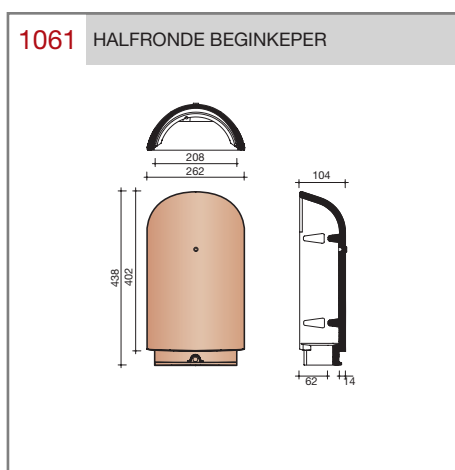

Nok- en hoekkepervorsten