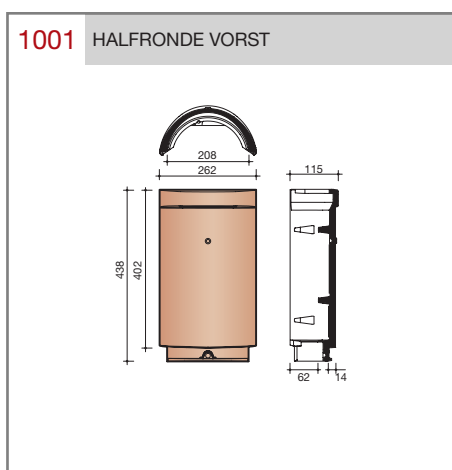

Nok- en hoekkepervorsten