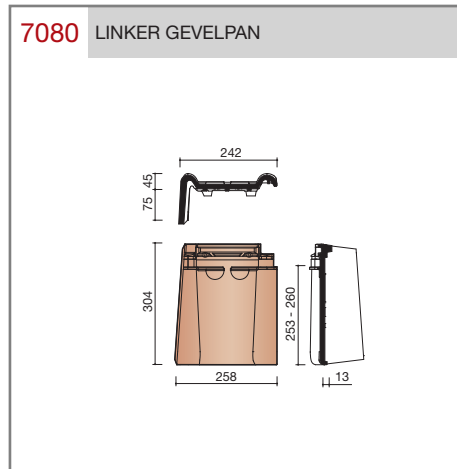

Keramische dakpannen Tuile du Nord Opalys

Gevelpannen