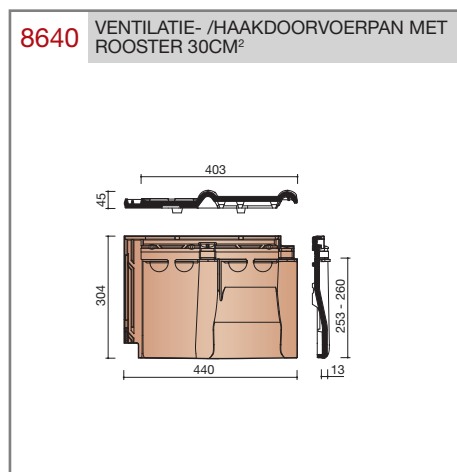

Overige hulpstukken