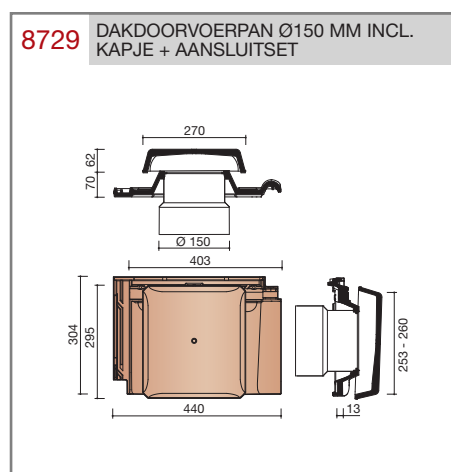

Overige hulpstukken