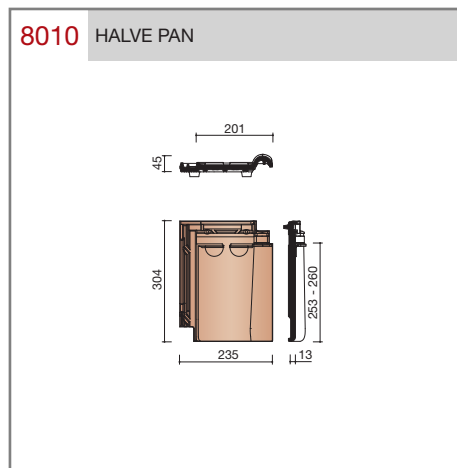

Overige hulpstukken