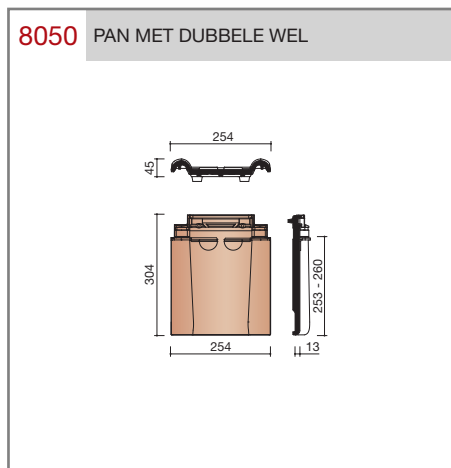

Overige hulpstukken