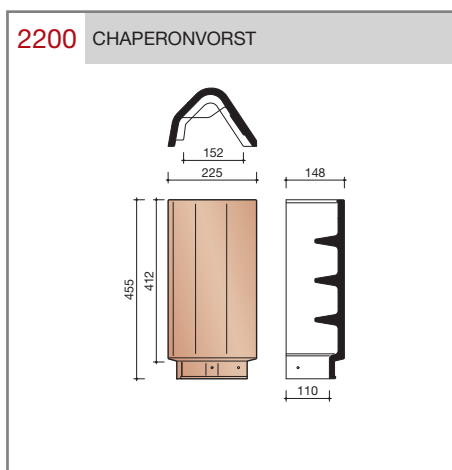

Nok- en hoekkepervorsten